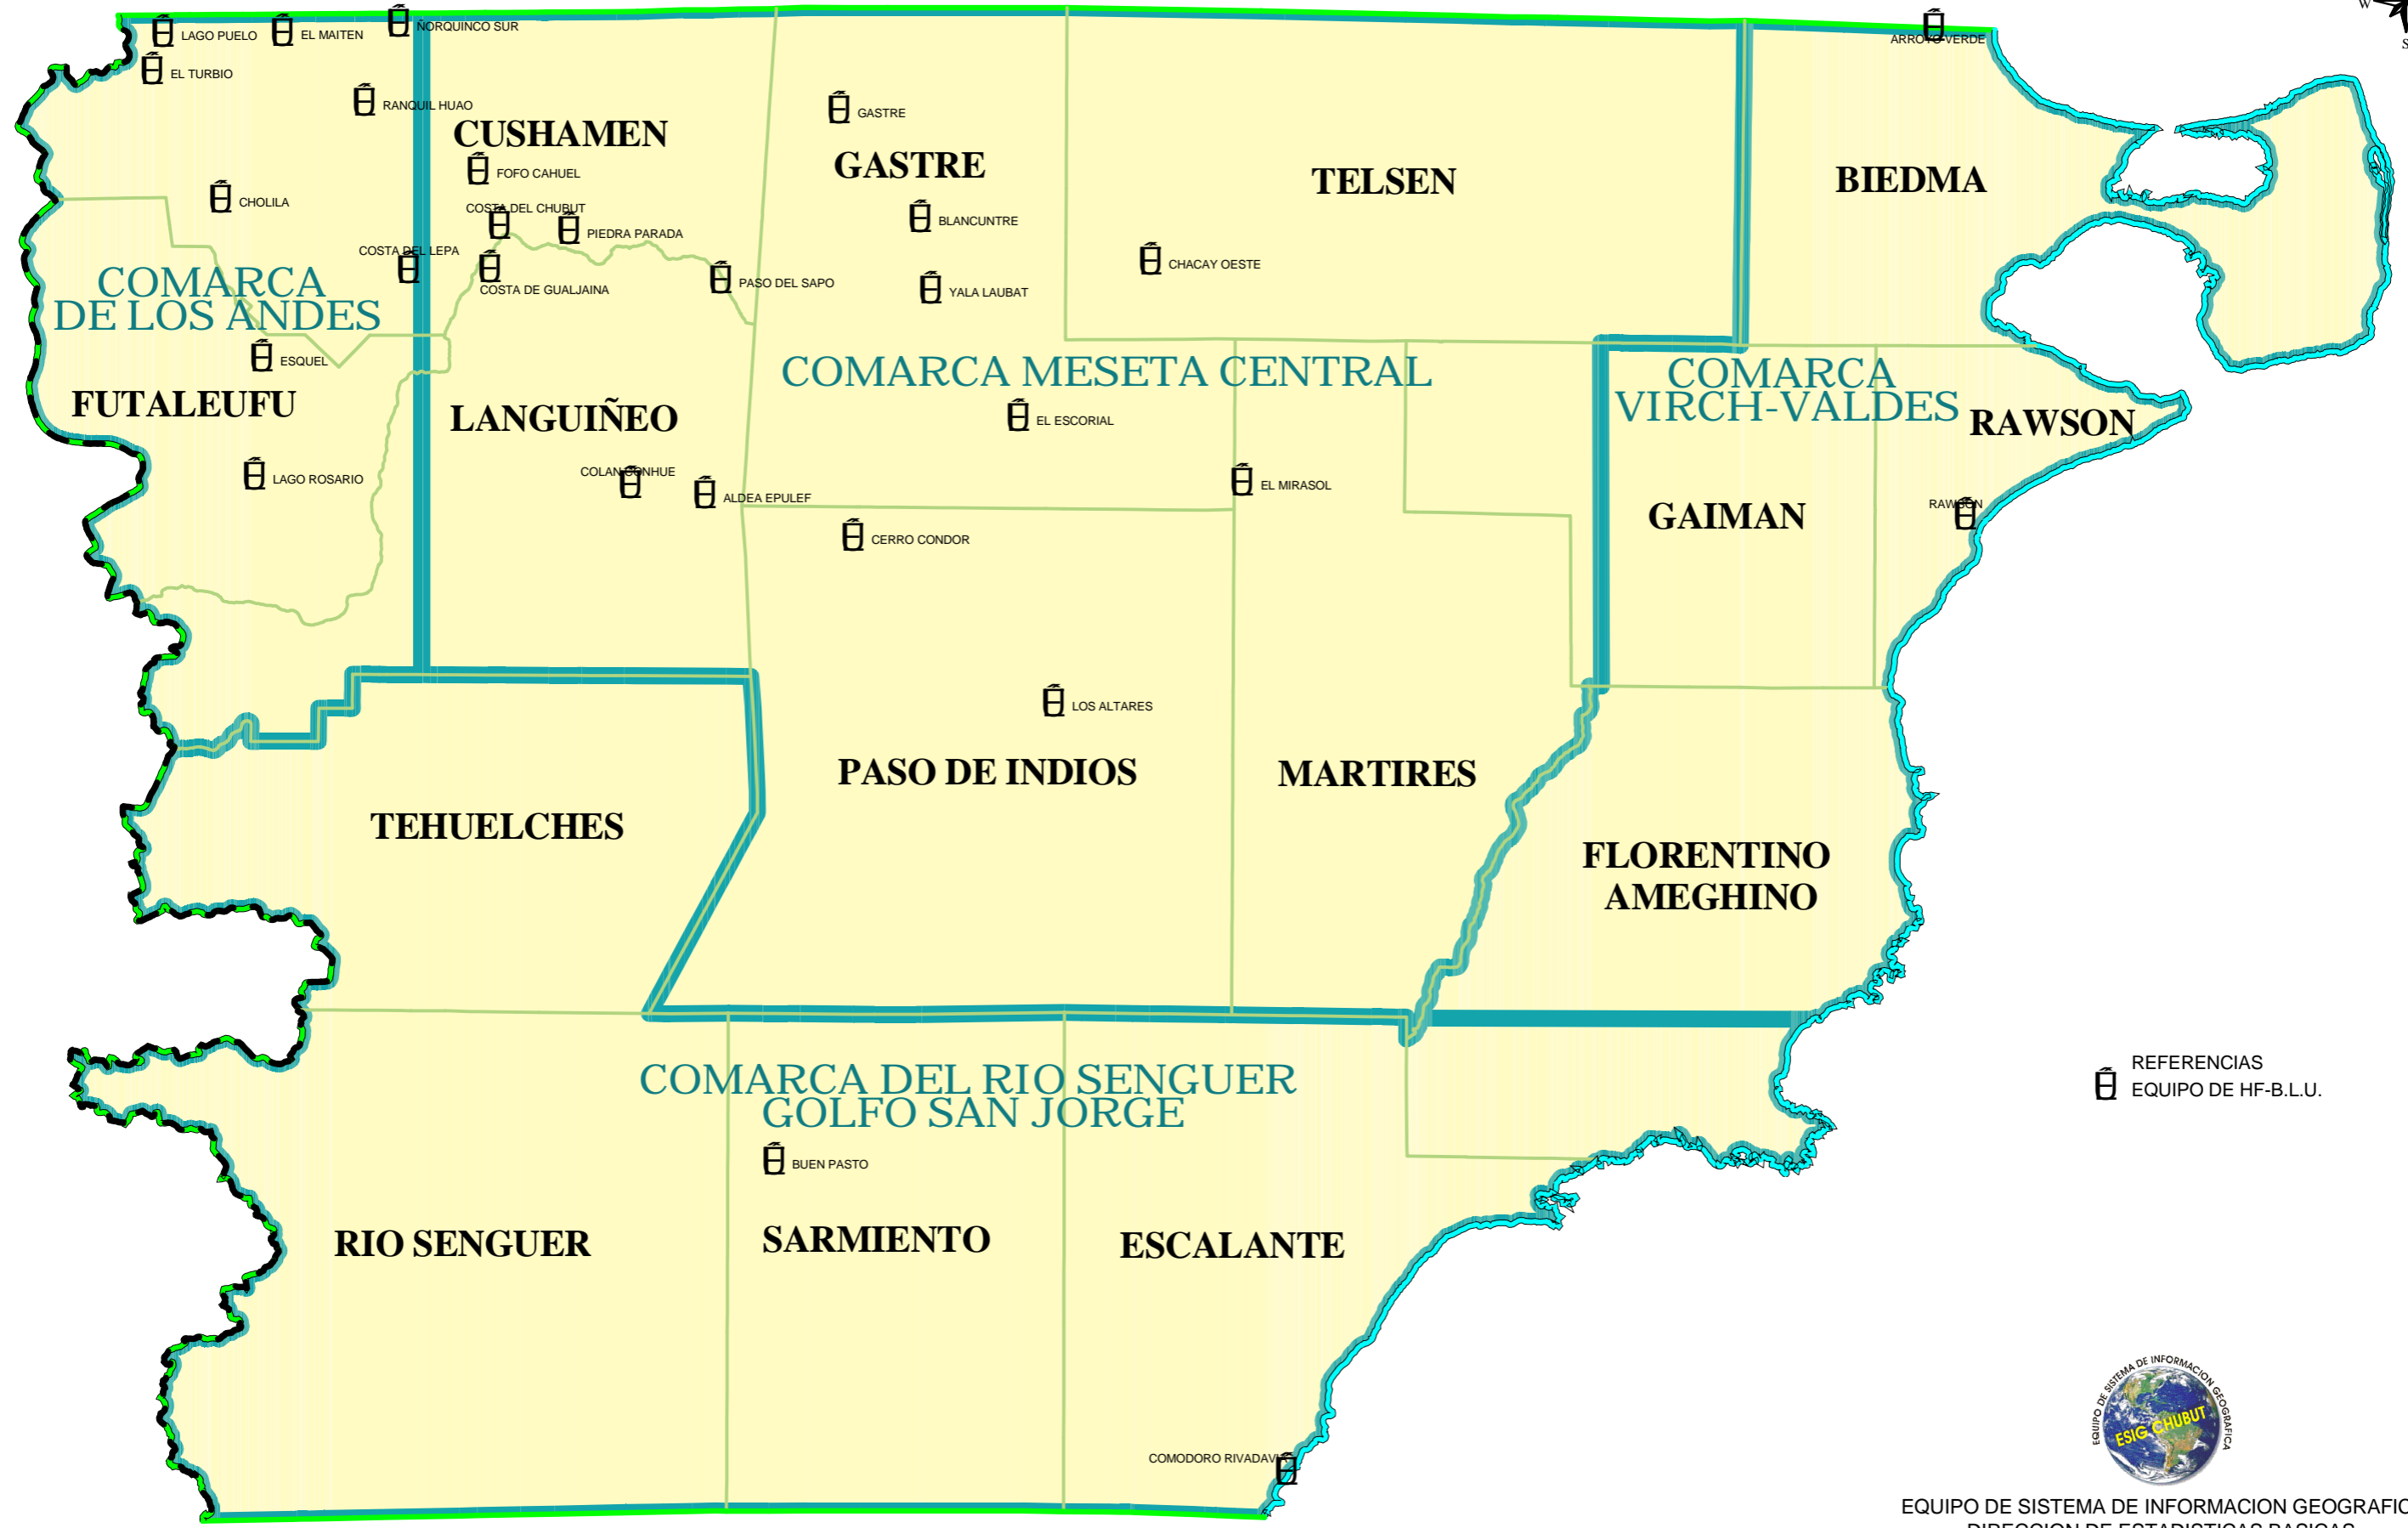

PROVINCIA DE CHUBUT

Servicio de Radiocomunicaciones - Red Radioelétrica HF-BLU

REFERENCIAS
 EQUIPO DE HF-B.L.U.

EQUIPO DE SISTEMA DE INFORMACION GEOGRAFICA
 DIRECCION DE ESTADISTICAS BASICAS
 Y ESTUDIOS GEOREFENCIADOS
 DIRECCION GENERAL DE ESTADISTICA Y CENSOS
Secretaría de Planeamiento Estratégico y Desarrollo
Ministerio de Coordinación de Gabinete