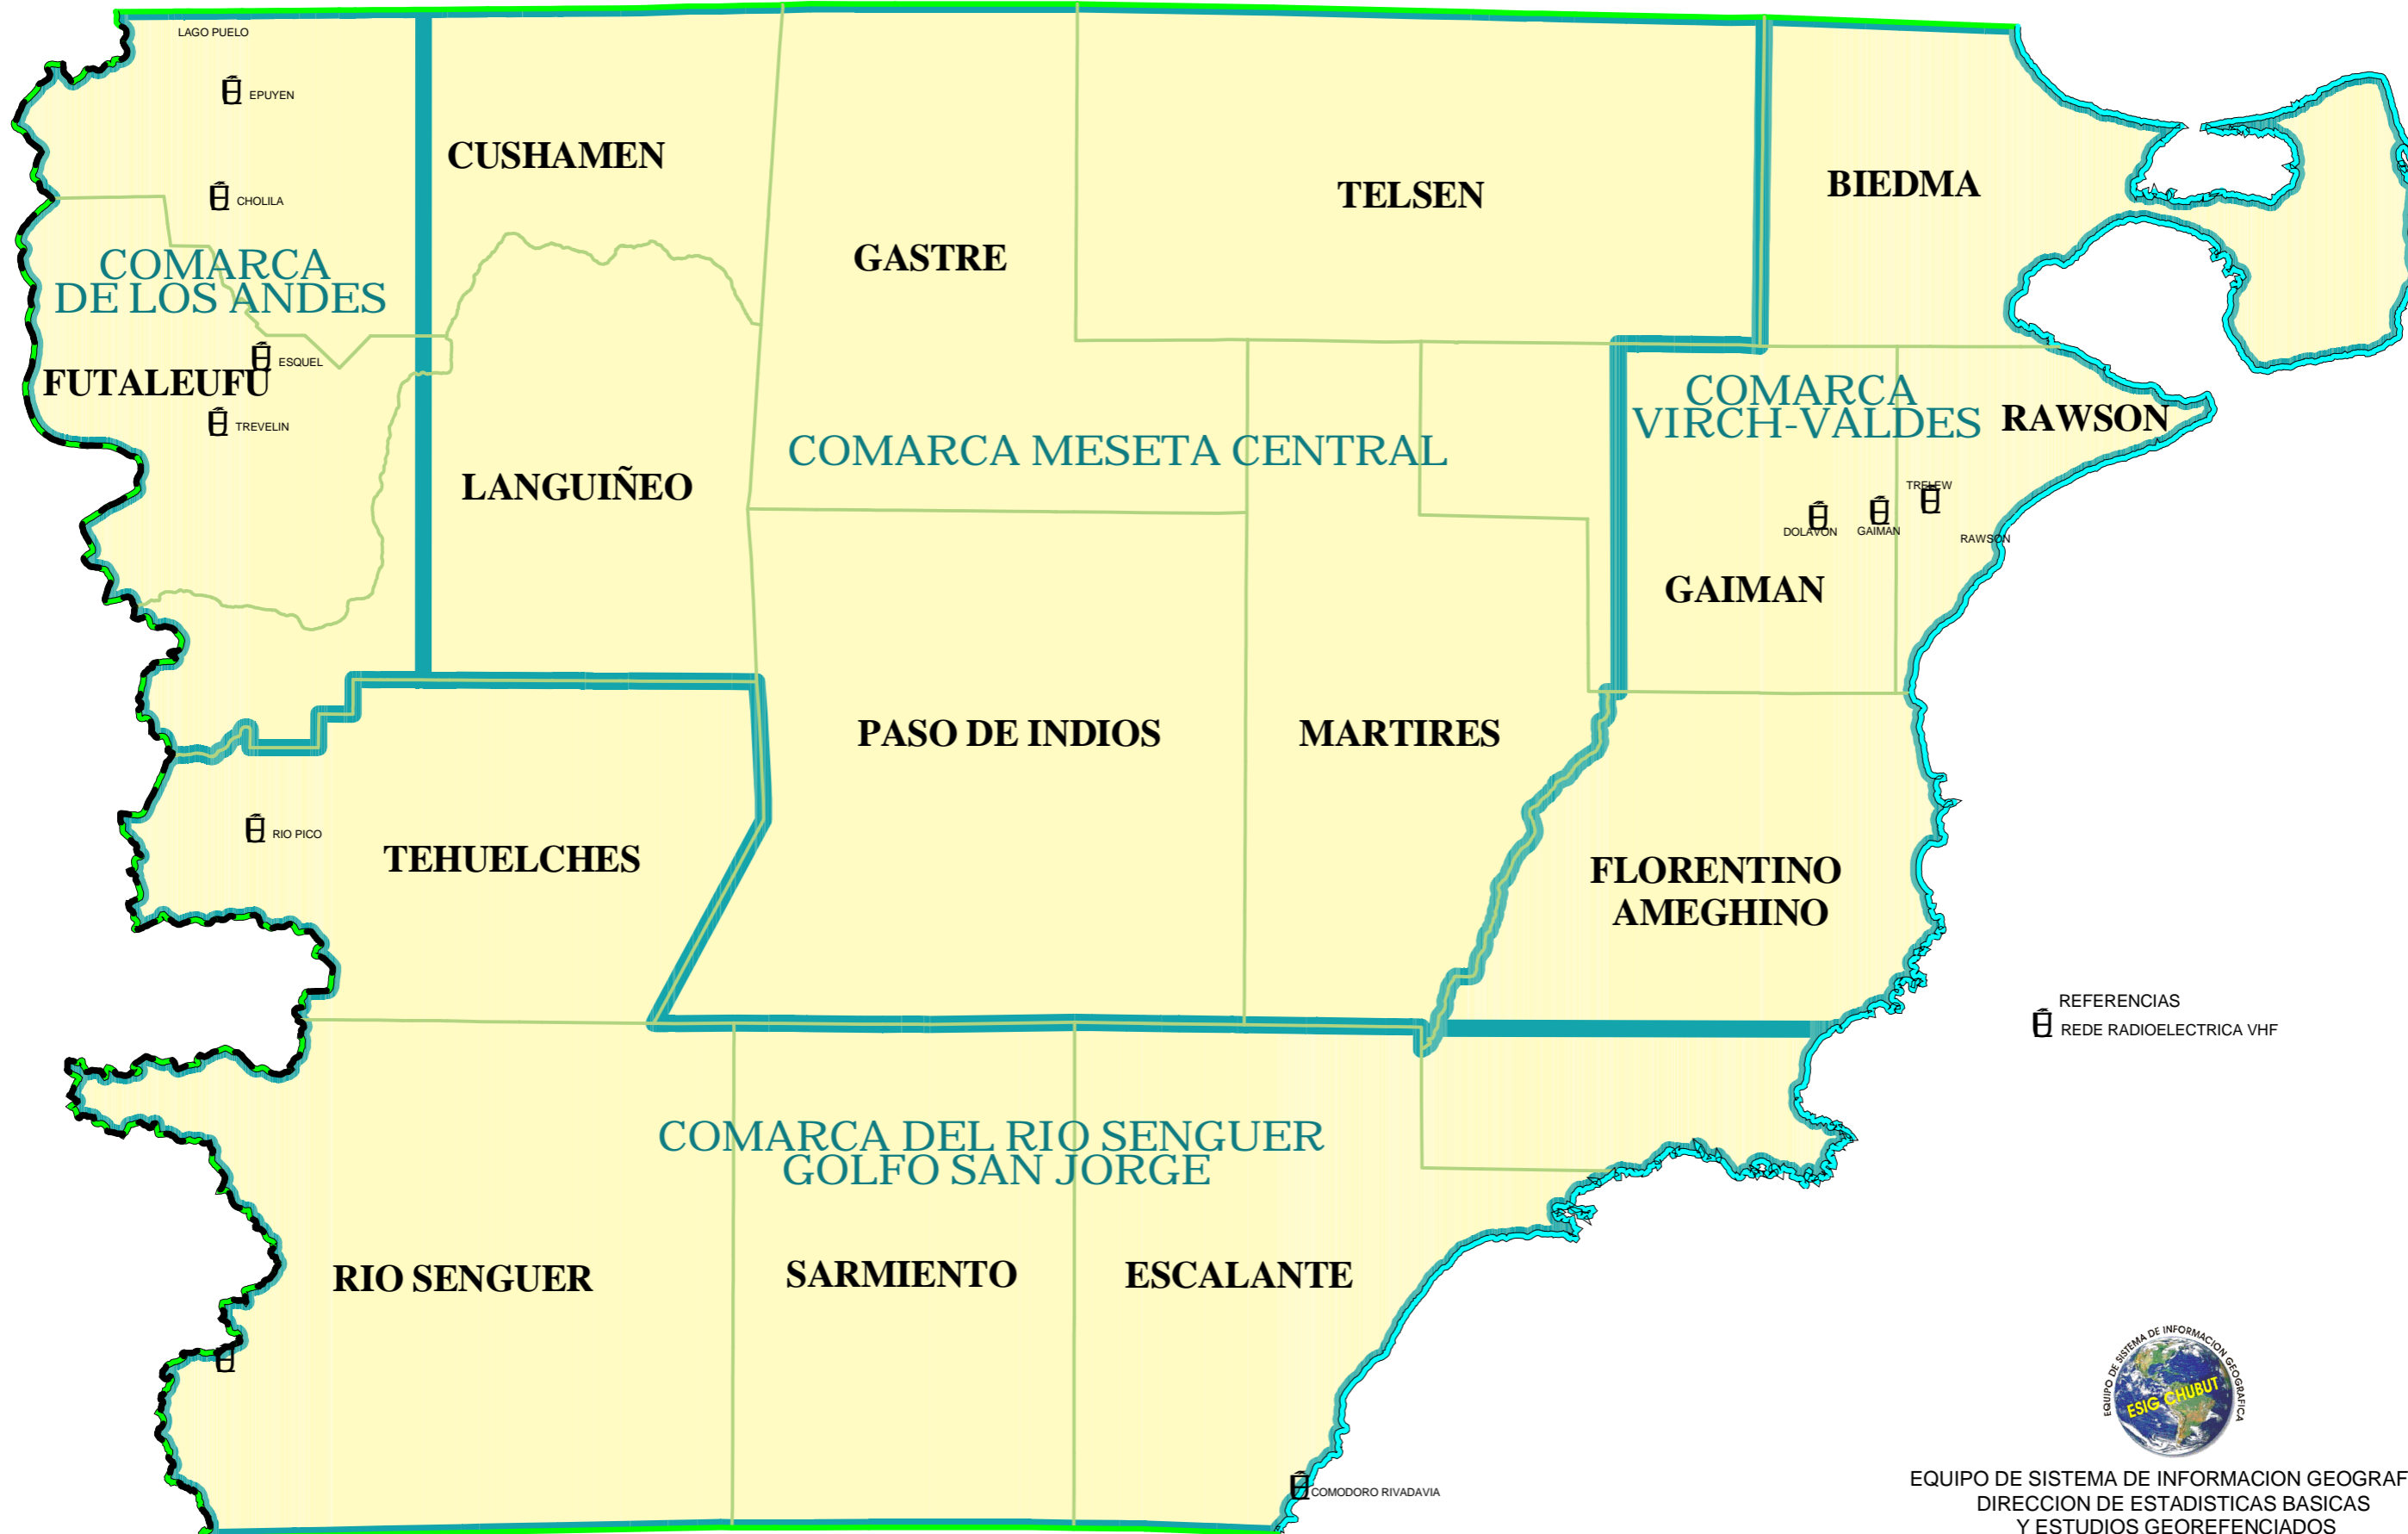

PROVINCIA DE CHUBUT

Servicio de Radiocomunicaciones - Red Radioelétrica VHF

REFERENCIAS
REDE RADIOELECTRICA VHF

EQUIPO DE SISTEMA DE INFORMACION GEOGRAFICA
DIRECCION DE ESTADISTICAS BASICAS
Y ESTUDIOS GEOREFENCIADOS
DIRECCION GENERAL DE ESTADISTICA Y CENSOS
Secretaría de Planeamiento Estratégico y Desarrollo
Ministerio de Coordinación de Gabinete

ESCALA: 1:1900000