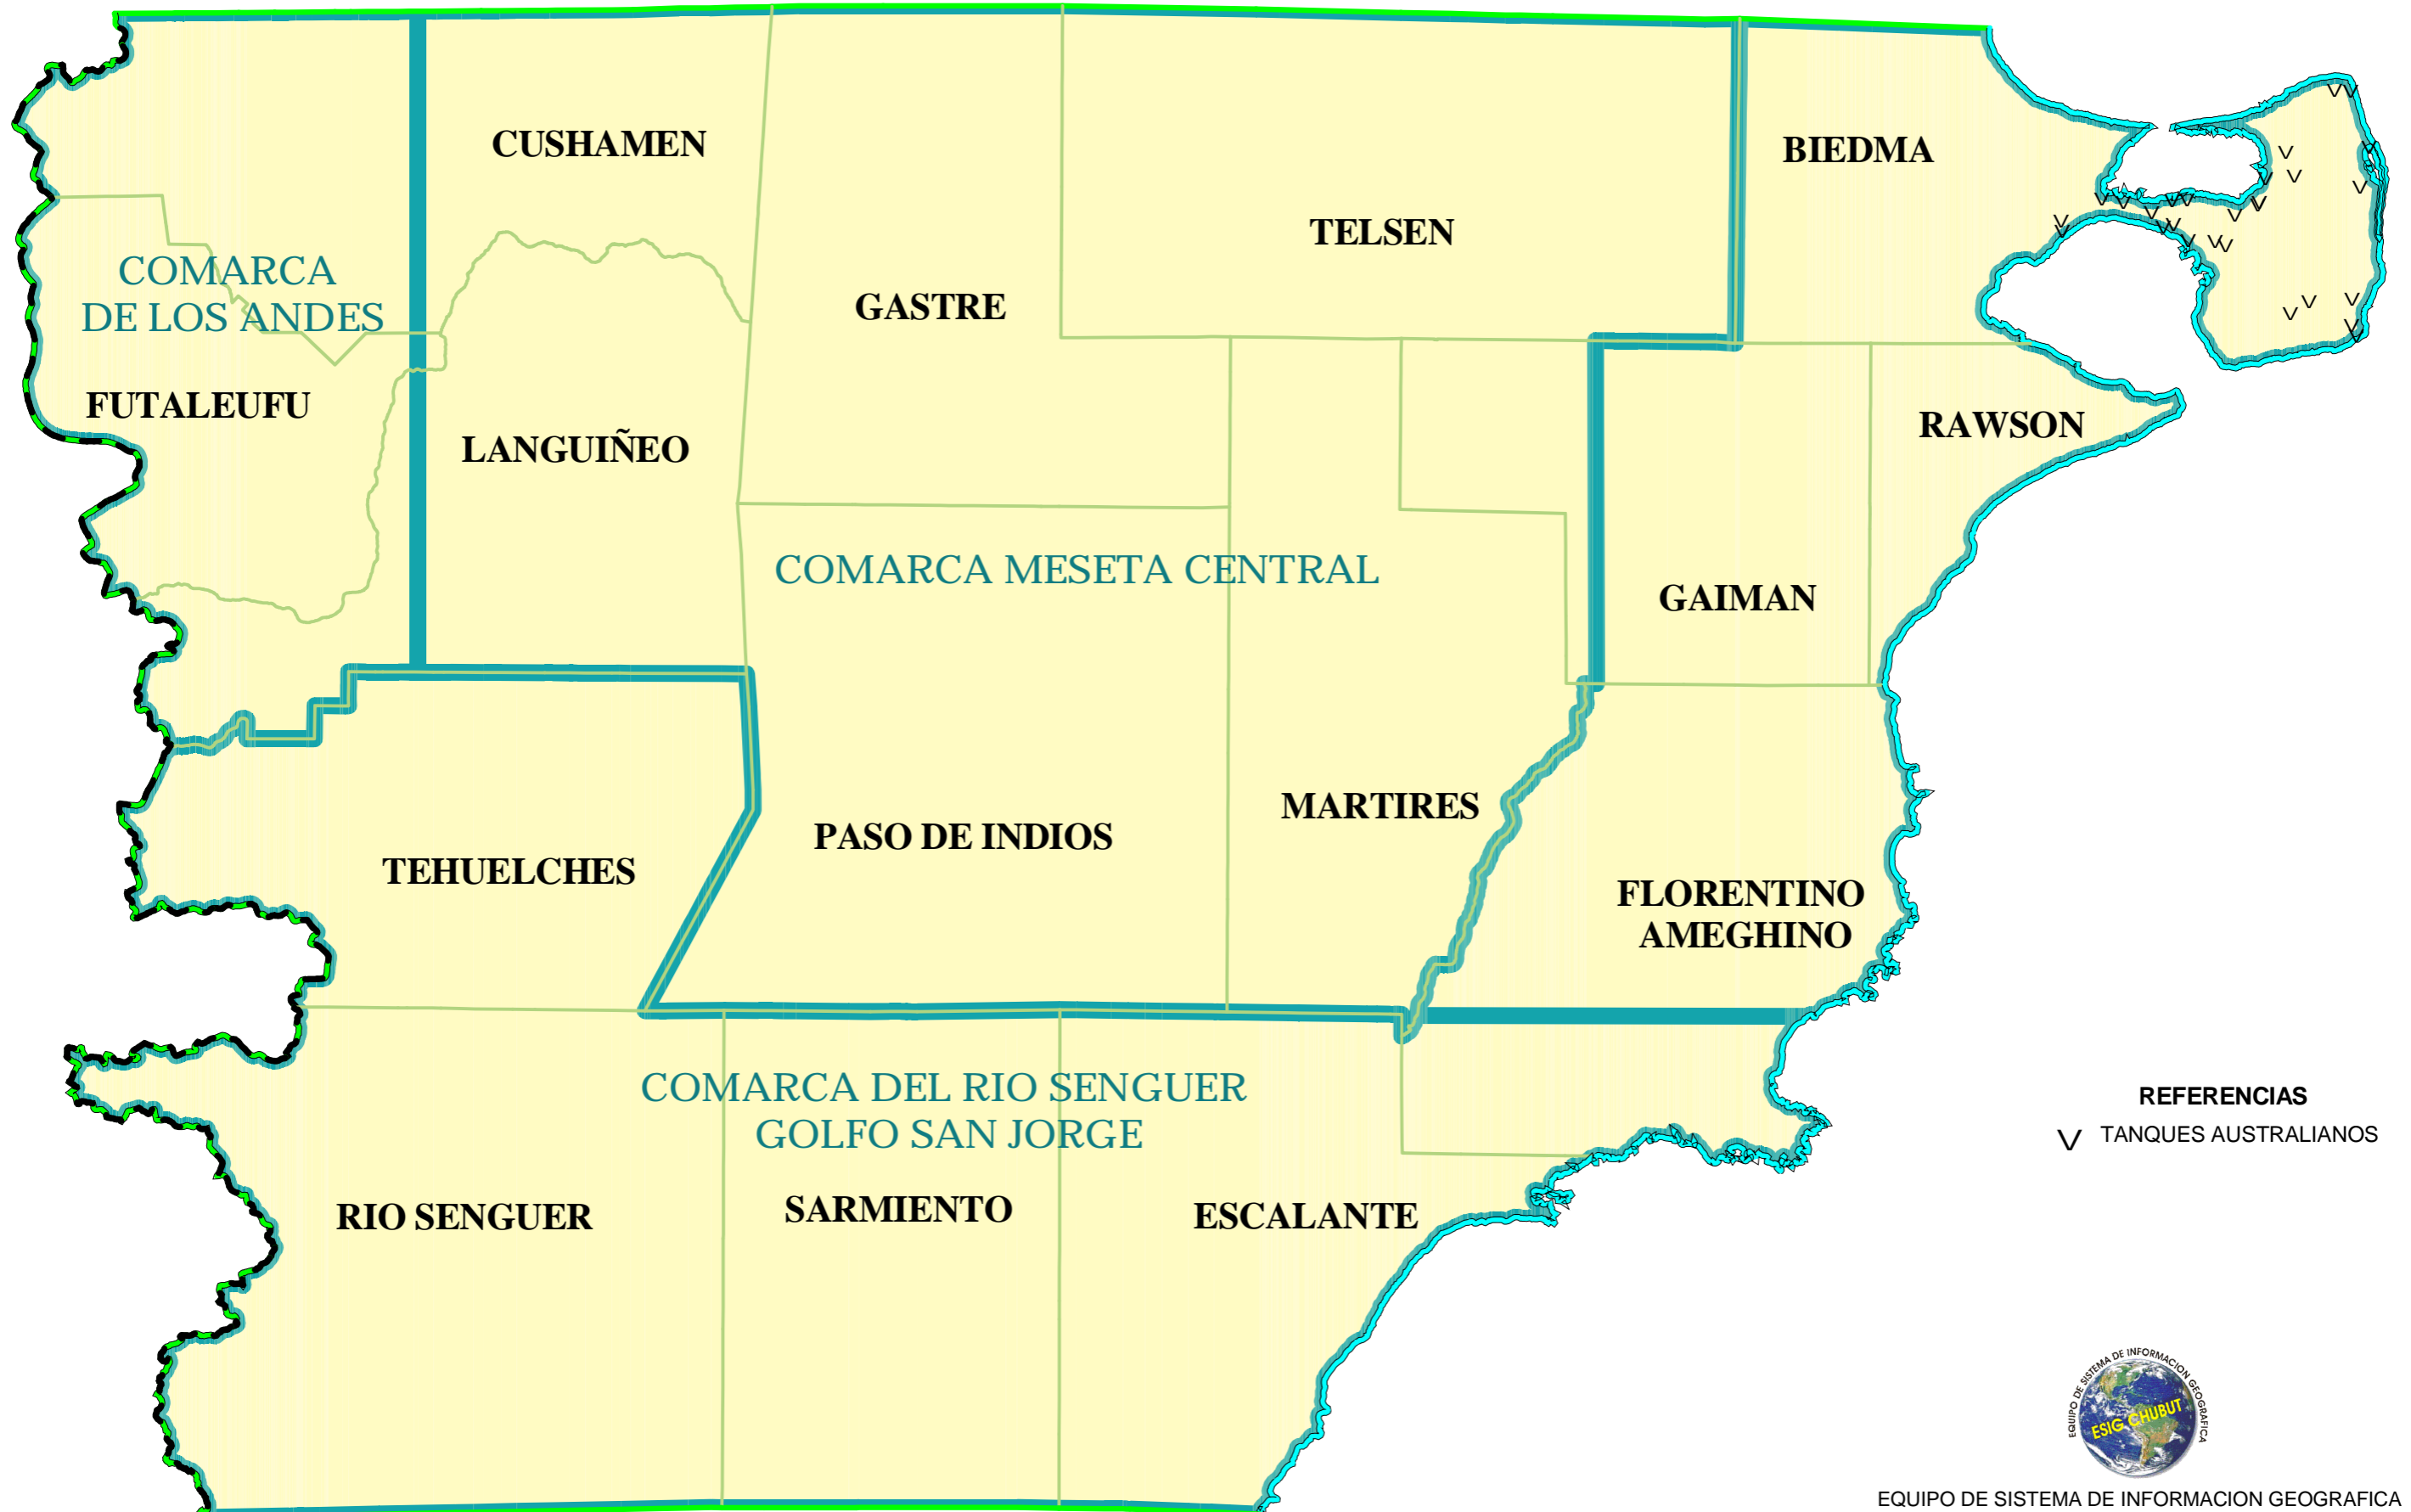

PROVINCIA DE CHUBUT

Tanques Australianos

REFERENCIAS
V TANQUES AUSTRALIANOS

EQUIPO DE SISTEMA DE INFORMACION GEOGRAFICA
DIRECCION DE ESTADISTICAS BASICAS
Y ESTUDIOS GEOREFENCIADOS
DIRECCION GENERAL DE ESTADISTICA Y CENSOS
Secretaría de Planeamiento Estratégico y Desarrollo
Ministerio de Coordinación de Gabinete

ESCALA: 1:1900000