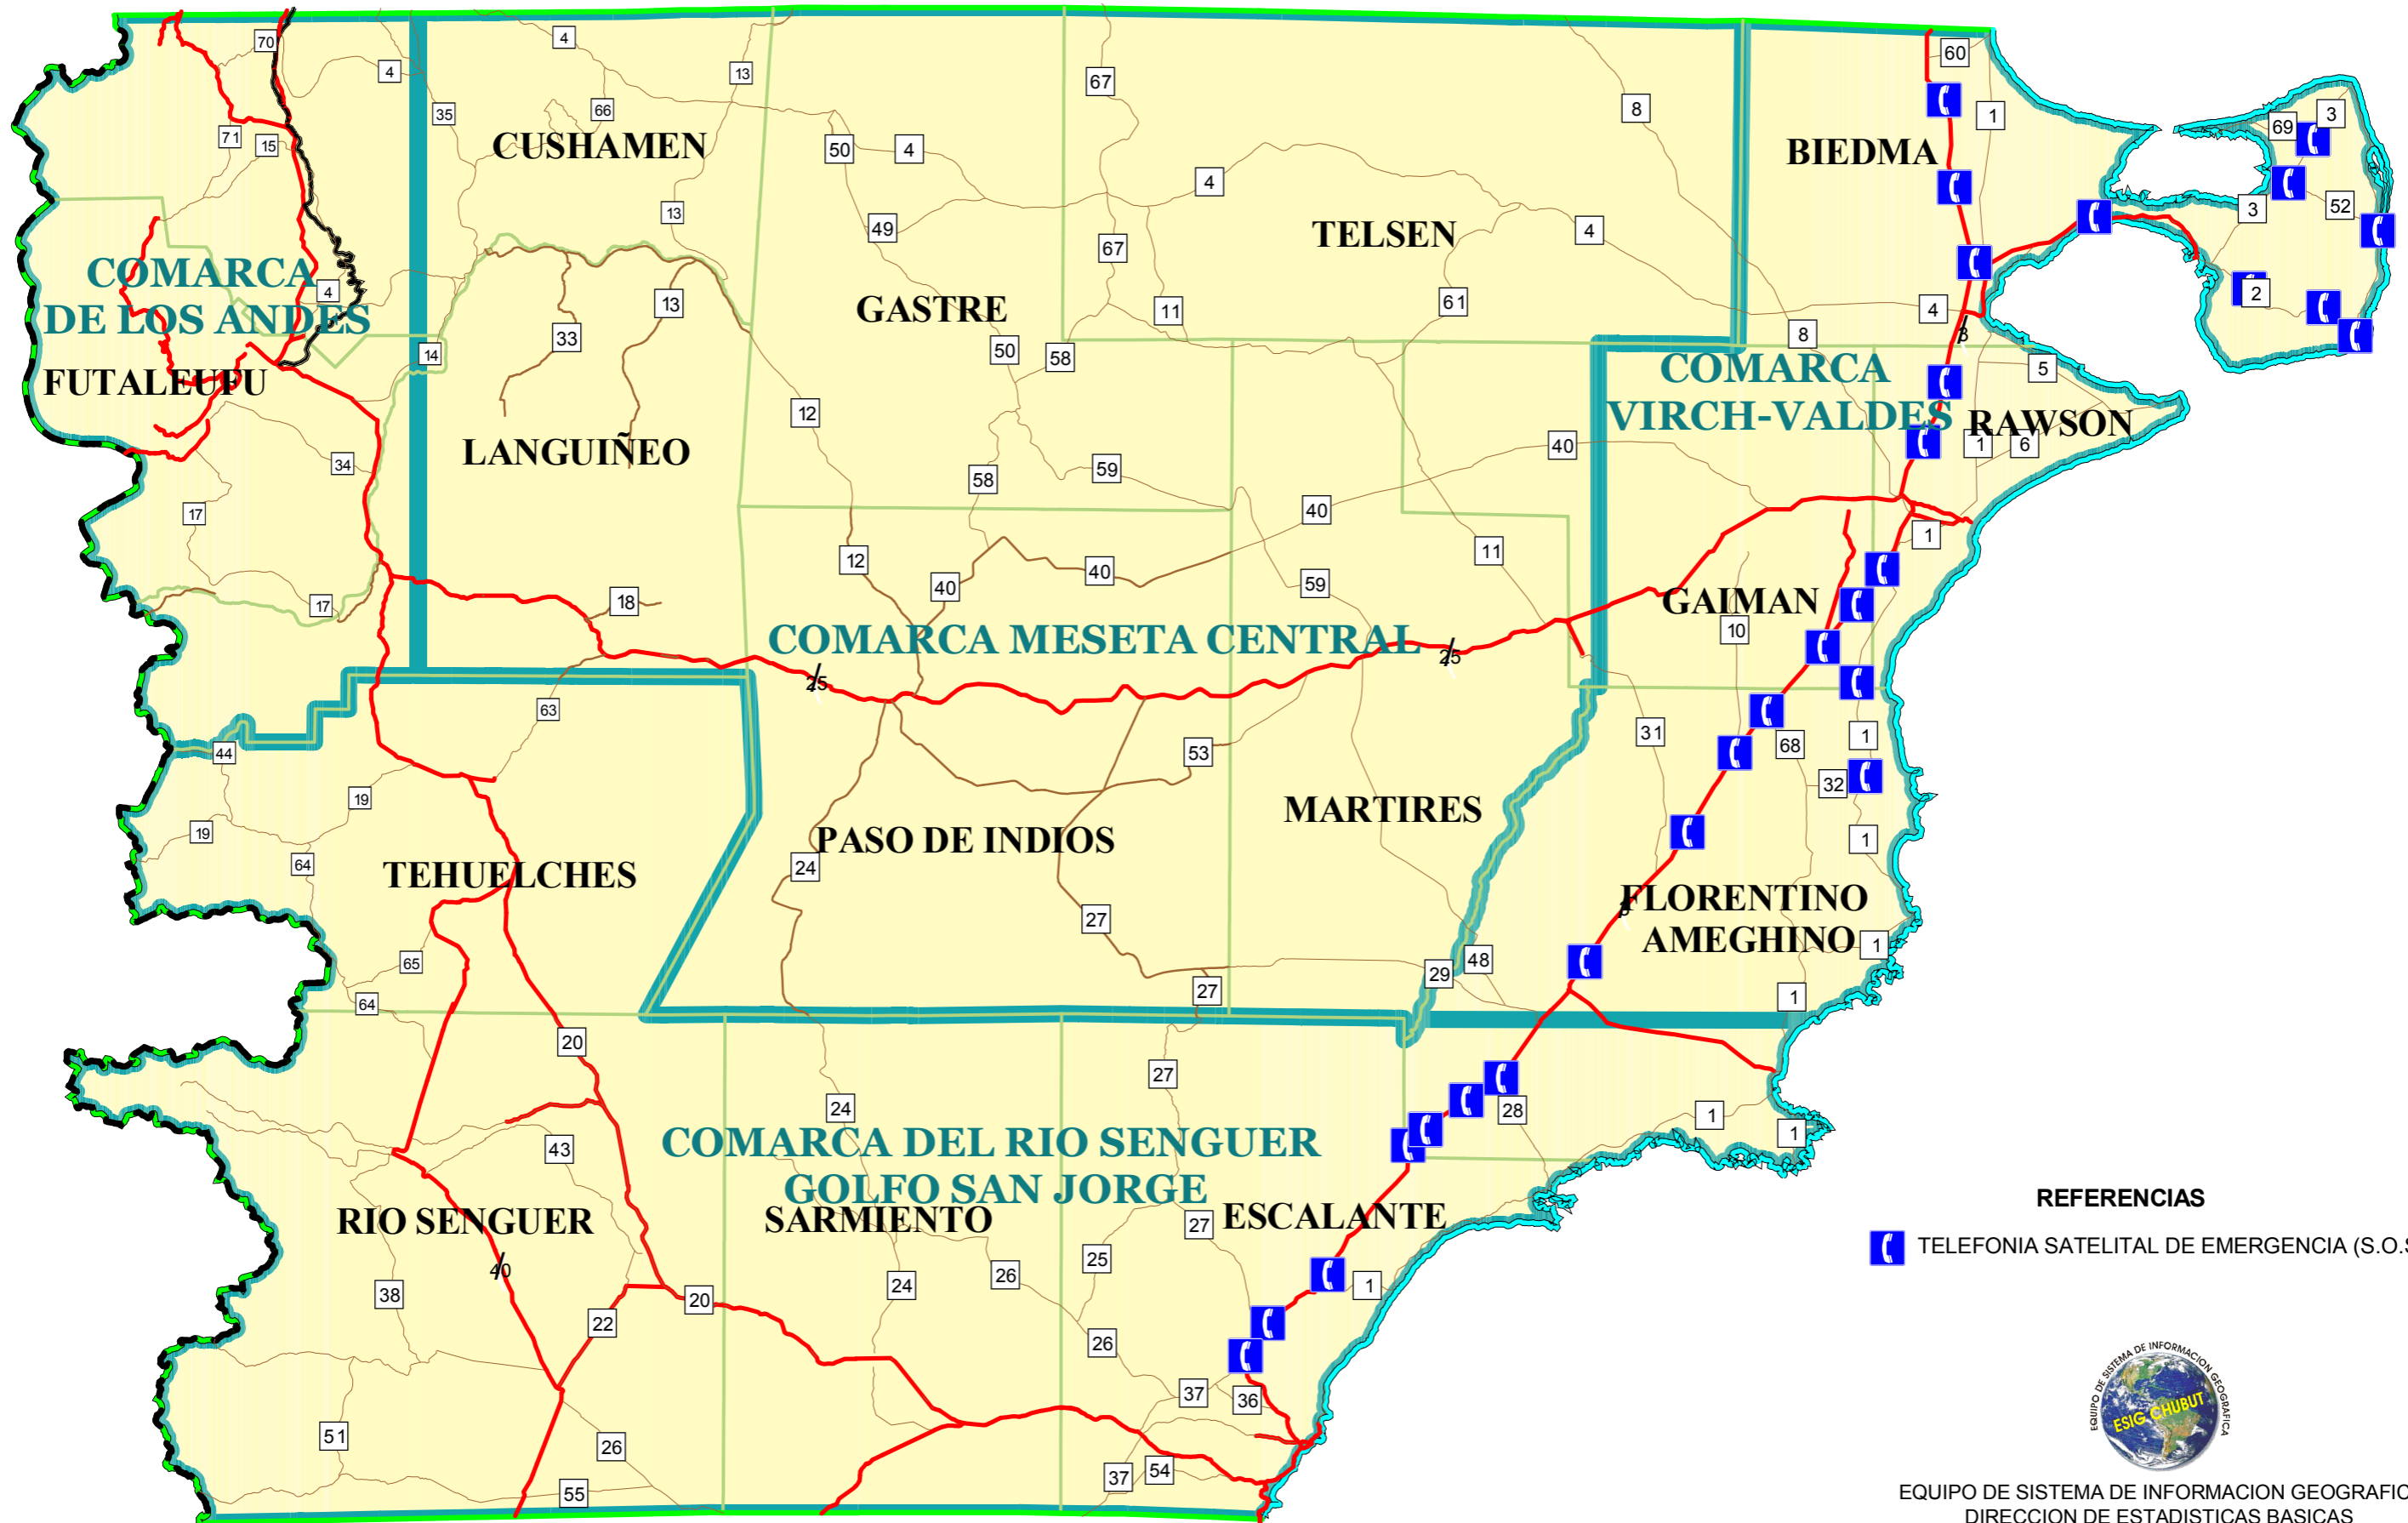

# PROVINCIA DE CHUBUT

## Telefonia Satelital de Emergencia (S.O.S)

ESCALA: 1:1900000